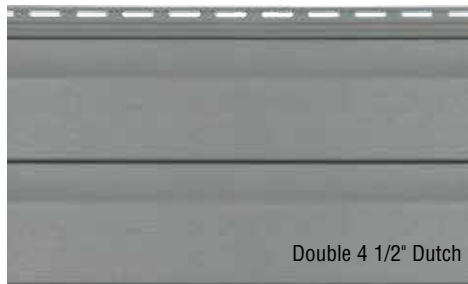

C'est une combinaison de luxe et de qualité de vie, alliant style et solidité.

Bride de clouage  
roulée pour une  
fixation très solide  
aux murs.

Double 4"

Double 4 1/2" Dutch

Revêtement en gris colombe avec moulure en blanc neige et aucun détail.